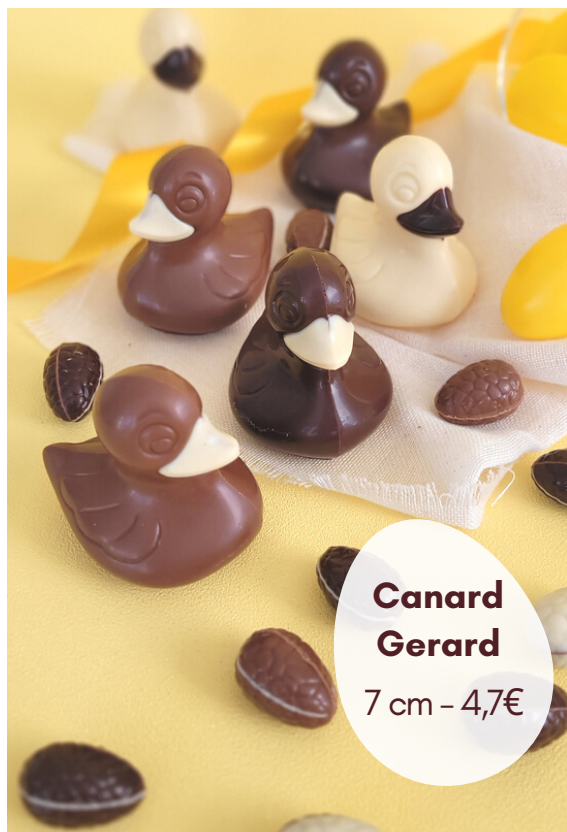

**Lapin
Gustave**

15 cm - 6,8€

20 cm - 14€